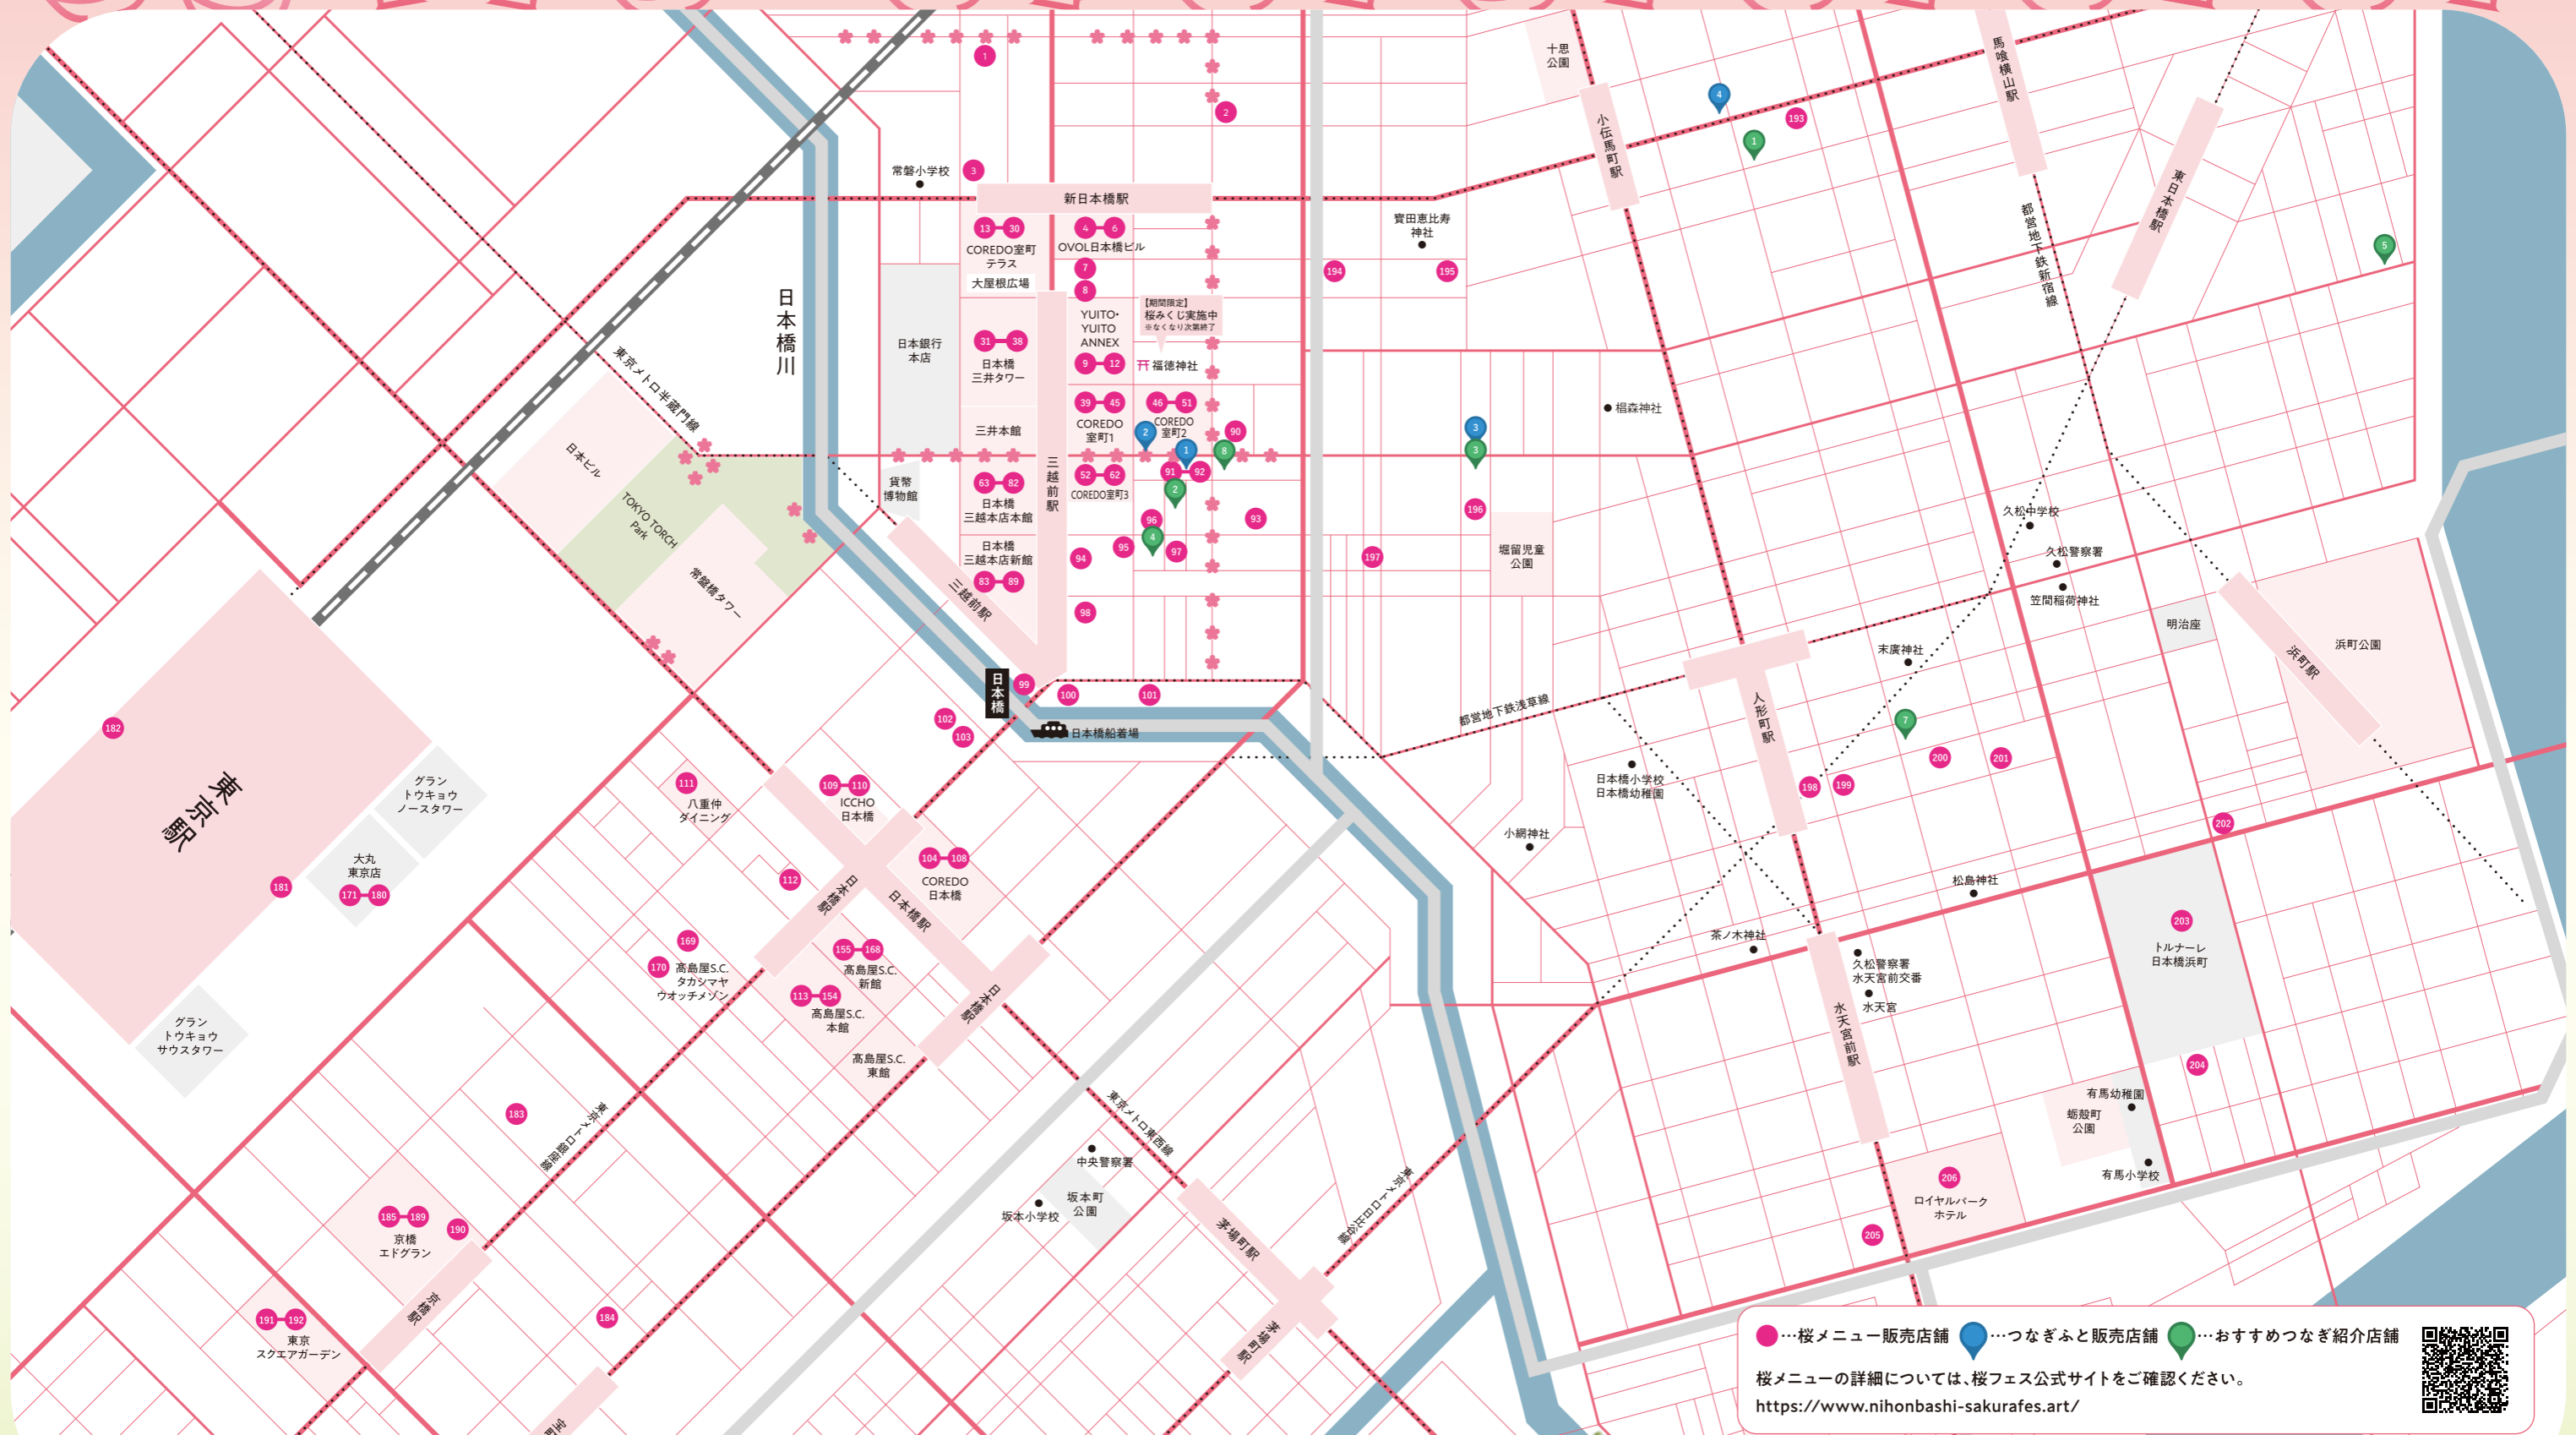

EVENT MAP

● …桜メニュー販売店舗 ● …つなぎふと販売店舗 ● …おすすめつなぎ紹介店舗
 桜メニューの詳細については、桜フェス公式サイトをご確認ください。
<https://www.nihonbashi-sakurafes.art/>